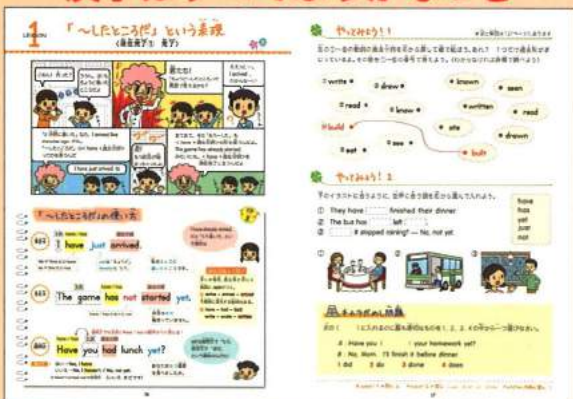

一次試験から面接まで 英検のすべてがわかる
総合対策教本
1級~5級 CD付

単語・熟語

文脈で覚えるから 記憶に残る
文で覚える単語熟語
1級~3級 CD付

イラストで 自然に覚える
絵で覚える単語熟語
4級~5級 CD付

効率的に、最短距離で!

1ヶ月前から

過去問

出題傾向をさっと確認 3回分の過去問集
短期完成英検3回過去問集
準1級~5級 CD付

総合対策

分野別に短期集中攻略
DAILY英検集中ゼミ
1級~5級 CD付

頻度順でムダなく学習
英検できる順合格問題集
準1級~3級 CD付

単語・熟語

できる順だから早い・ 確実・使いやすい
英検できる順パス単
2級~3級 音声DL可

できる順パス単対応 書き込み式ノート
英検できる順パス単 書き覚えノート
1級~5級

小学生から英検にチャレンジ

イラスト豊富でわかりやすい 漢字はすべてふりがなつき