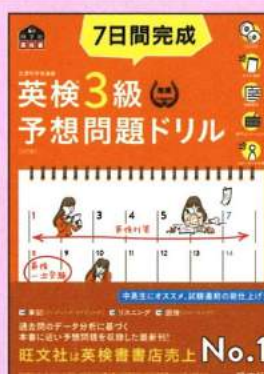

一次試験から面接まで 英検のすべてがわかる
総合対策教本
1級~5級 CD付

単語・熟語

文脈で覚えるから 記憶に残る
文で覚える単語熟語
1級~3級 CD付

イラストで 自然に覚える
絵で覚える単語熟語
4級~5級 CD付

効率的に、最短距離で!

1ヶ月前から

過去問

出題傾向をさっと確認 3回分の過去問集
短期完成英検3回過去問集
準1級~5級 CD付

総合対策

分野別に短期集中攻略
DAILY英検集中ゼミ
1級~5級 CD付

頻度順でムダなく学習
英検できる順合格問題集
準1級~3級 CD付

単語・熟語

できる順だから早い・ 確実・使いやすい
英検できる順パス単
2級~3級 音声DL可

できる順パス単対応 書き込み式ノート
英検できる順パス単 書き覚えノート
1級~5級

小学生から英検にチャレンジ

イラスト豊富でわかりやすい 漢字はすべてふりがなつき

小学生のための よくわかる英検合格ドリル
3級~5級 CD付
※4級・5級はスピーキングテスト 予想問題ウェブ練習テスト付

直前対策、最終チェックに最適!

7日前から

7日間できる 一次試験対策の模試問題集
英検予想問題ドリル
1級~5級 CD付

スキマ時間に暗記学習
暗記で合格
2級~3級 音声DL可

2021年度 英検(従来型)試験日程

試験日程		第1回検定	第2回検定	第3回検定
一次試験	本会場	5月30日(日)	10月10日(日)	2022年 1月23日(日)
	準会場	5月21日(金)、22日(土)、23日(日) 5月28日(金)、29日(土)、30日(日)	10月1日(金)、2日(土)、3日(日) 10月8日(金)、9日(土)、10日(日)	2022年 1月14日(金)、15日(土)、16日(日) 1月21日(金)、22日(土)、23日(日)
	準会場 (4・5級のみ)	6月12日(土)	10月23日(土)	2022年 2月5日(土)
二次試験	A日程	6月27日(日)	11月7日(日)	2022年 2月20日(日)
	B日程 (2~3級)	7月4日(日)	11月14日(日)	2022年 2月27日(日)
	C日程 (1・準1級)	7月11日(日)	11月23日(火祝)	2022年 3月6日(日)